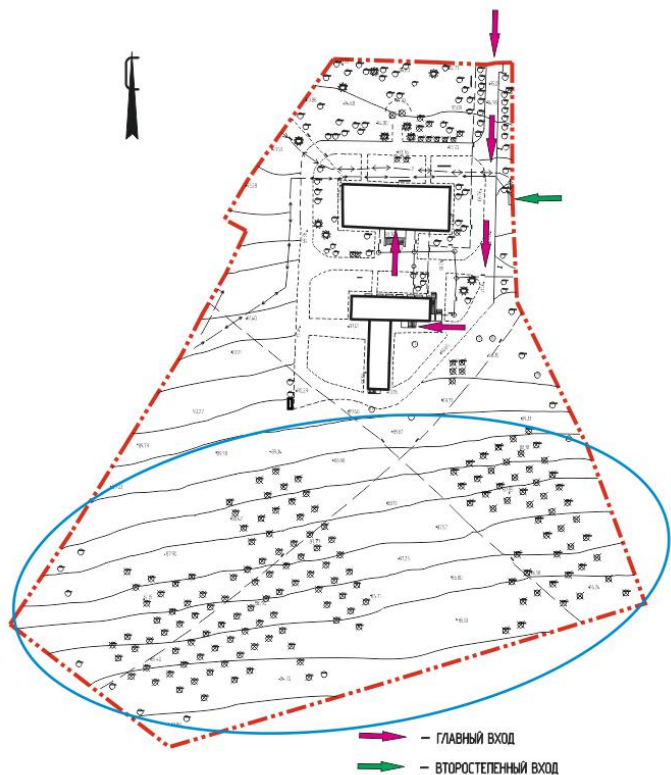

Первоначально станция располагалась в
здании на улице Первомайская 154/136
(ныне православная воскресная школа)

Главный вход на ЭБЦ пер. Юнатов, 5

ЭБЦ сегодня

КРУЖКОВАЯ РАБОТА СЮН 1956- 1970 Г.

КРУЖКОВАЯ РАБОТА СЮН (ЭБЦ) 1980-2016 Г.

ИНВЕНТАРИЗАЦИЯ НАСАЖДЕНИЙ

- ▶ На территории центра 249 деревьев, из которых необходимо удалить 159, кустарников 37 из них подлежат удалению 10. Оставшиеся деревья нуждаются в санитарной обрезке.

ФУНКЦИОНАЛЬНОЕ ЗОНИРОВАНИЕ ТЕРРИТОРИИ ПО САНПИН 2.4.4.1251 - 03