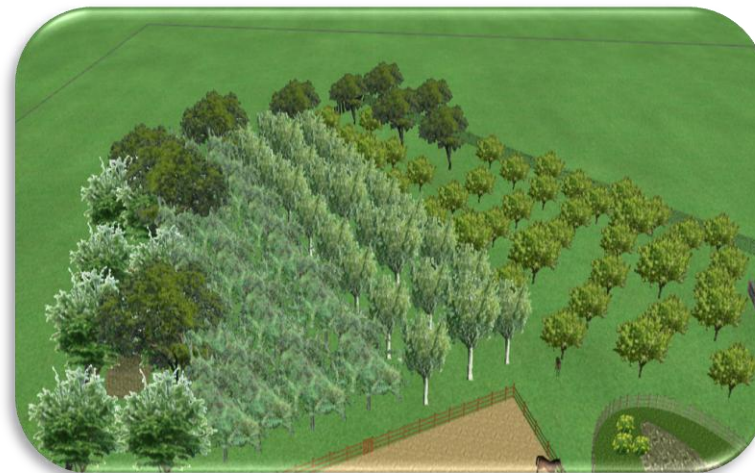

КОНЦЕПЦИЯ ПРОЕКТА : экологичность и двуединое направление деятельности центра.

- ▶ Экостиль позволит воссоздать на территории центра образ дикой природы в гармонии с бытом казаков. Из этого исходит, что деятельность этнопарка будет сочетать в себе познавательно-просветительские функции и развлекательные.

ИНВЕНТАРИЗАЦИЯ НАСАЖДЕНИЙ

- ▶ На территории центра 249 деревьев, из которых необходимо удалить 159, кустарников 37 из них подлежат удалению 10. Оставшиеся деревья нуждаются в санитарной обрезке.

ФУНКЦИОНАЛЬНОЕ ЗОНИРОВАНИЕ ТЕРРИТОРИИ ПО САНПИН 2.4.4.1251 - 03

УЧЕБНО-ОПЫТНАЯ ЗОНА: учебное здание, лабораторный корпус, казачий огород, цветники, виноградник, теплица, плодовый сад, контактный зоопарк, вольер для страусов, участок ландшафтных зон.

ЦВЕТНИК

- ▶ Цветочная композиция в форме треугольника, рисунок в виде плавных линий и полуокружностей. Рисунок динамичный, согласованны и пропорциональны элементы, гармонично цветовое решение.

Фильм природные зоны

СПОРТИВНАЯ ЗОНА: игровой комплекс «Дед Щукарь», учебно-спортивный комплекс «Конный».

ХОЗЯЙСТВЕННАЯ ЗОНА: гараж для сельхоз техники, тренерская, площадка для ТБО, уличный туалет.

ЗОНА ОТДЫХА: уголок дендрария и участок у лабораторного корпуса, место массовых мероприятий, этнографический комплекс «Станица», археологический раскоп.