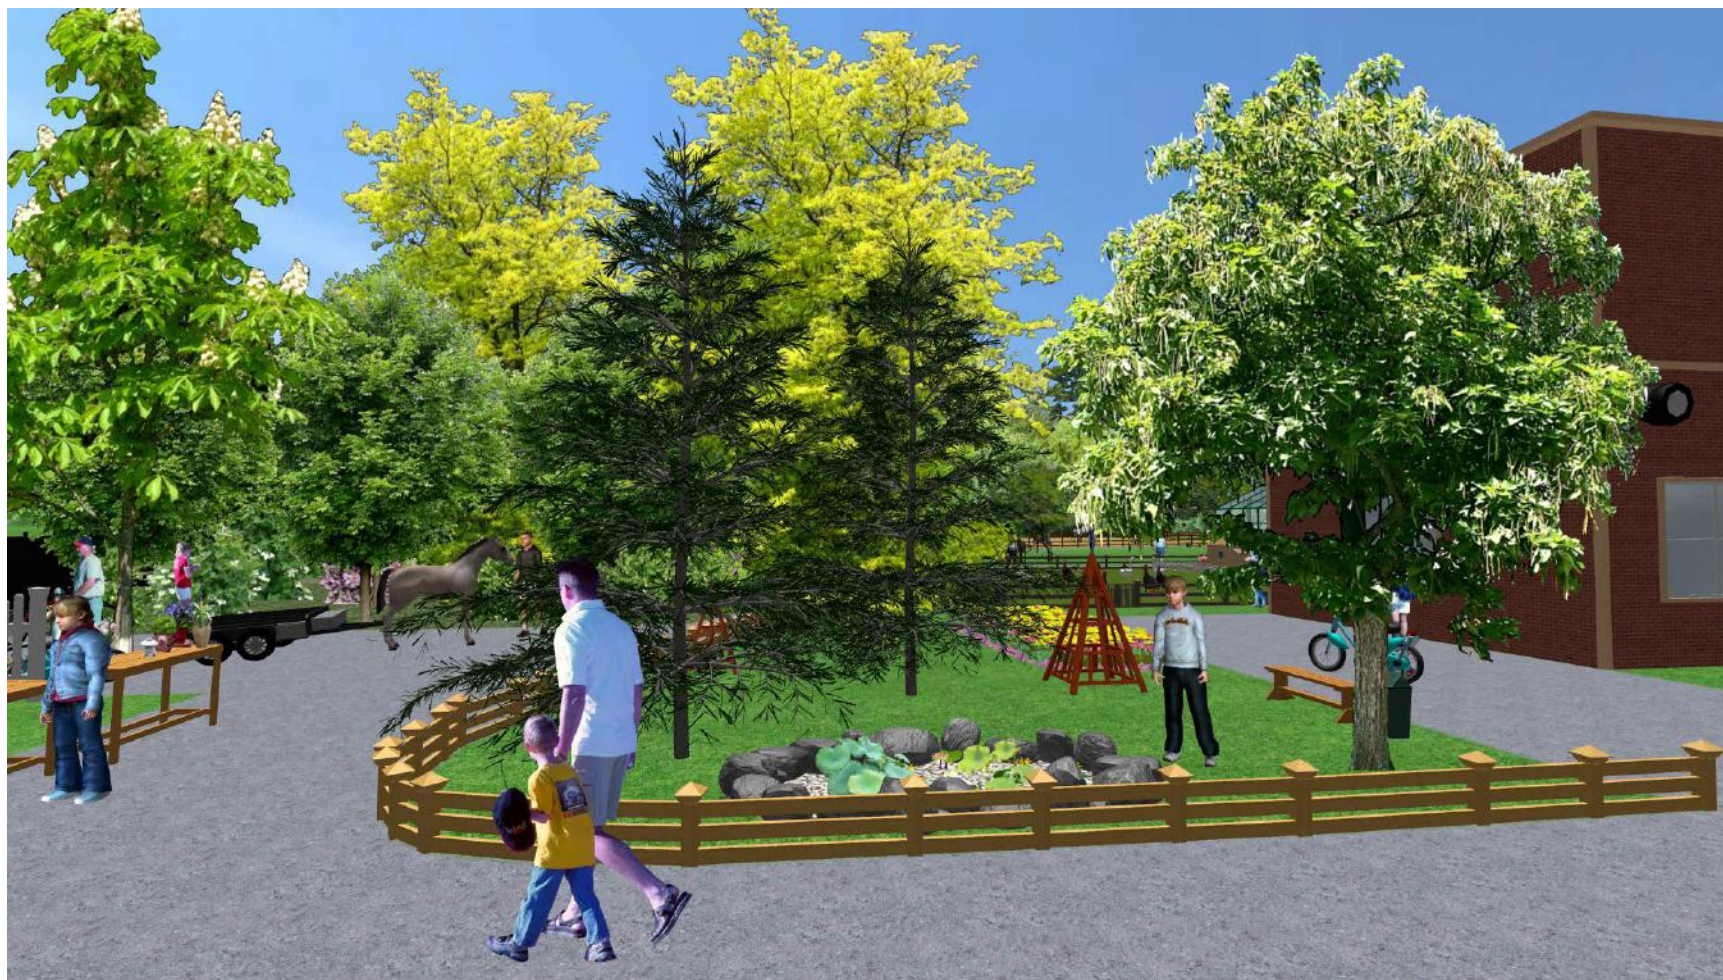

КОНЦЕПЦИЯ ПРОЕКТА : экологичность и двуединое направление деятельности центра.

- ▶ Экостиль позволит воссоздать на территории центра образ дикой природы в гармонии с бытом казаков. Из этого исходит, что деятельность этнопарка будет сочетать в себе познавательно-просветительские функции и развлекательные.

УЧЕБНО-ОПЫТНАЯ ЗОНА: учебное здание, лабораторный корпус, казачий огород, цветники, виноградник, теплица, плодовый сад, контактный зоопарк, вольер для страусов, участок ландшафтных зон.

ЦВЕТНИК

- ▶ Цветочная композиция в форме треугольника, рисунок в виде плавных линий и полуокружностей. Рисунок динамичный, согласованны и пропорциональны элементы, гармонично цветовое решение.

Фильм природные зоны

СПОРТИВНАЯ ЗОНА: игровой комплекс «Дед Щукарь», учебно-спортивный комплекс «Конный».

ХОЗЯЙСТВЕННАЯ ЗОНА: гараж для сельхоз техники, тренерская, площадка для ТБО, уличный туалет.

ЗОНА ОТДЫХА: уголок дендрария и участок у лабораторного корпуса, место массовых мероприятий, этнографический комплекс «Станица», археологический раскоп.

Фильм – комплекс «Станица»

ЭТНОПАРК станет уникальным этнографическим проектом под открытым небом нашего города. Все части ЭБЦ позволят создать пространство диалога, объединить детей и взрослых через совместное творчество, стремление человека к познанию окружающего мира.